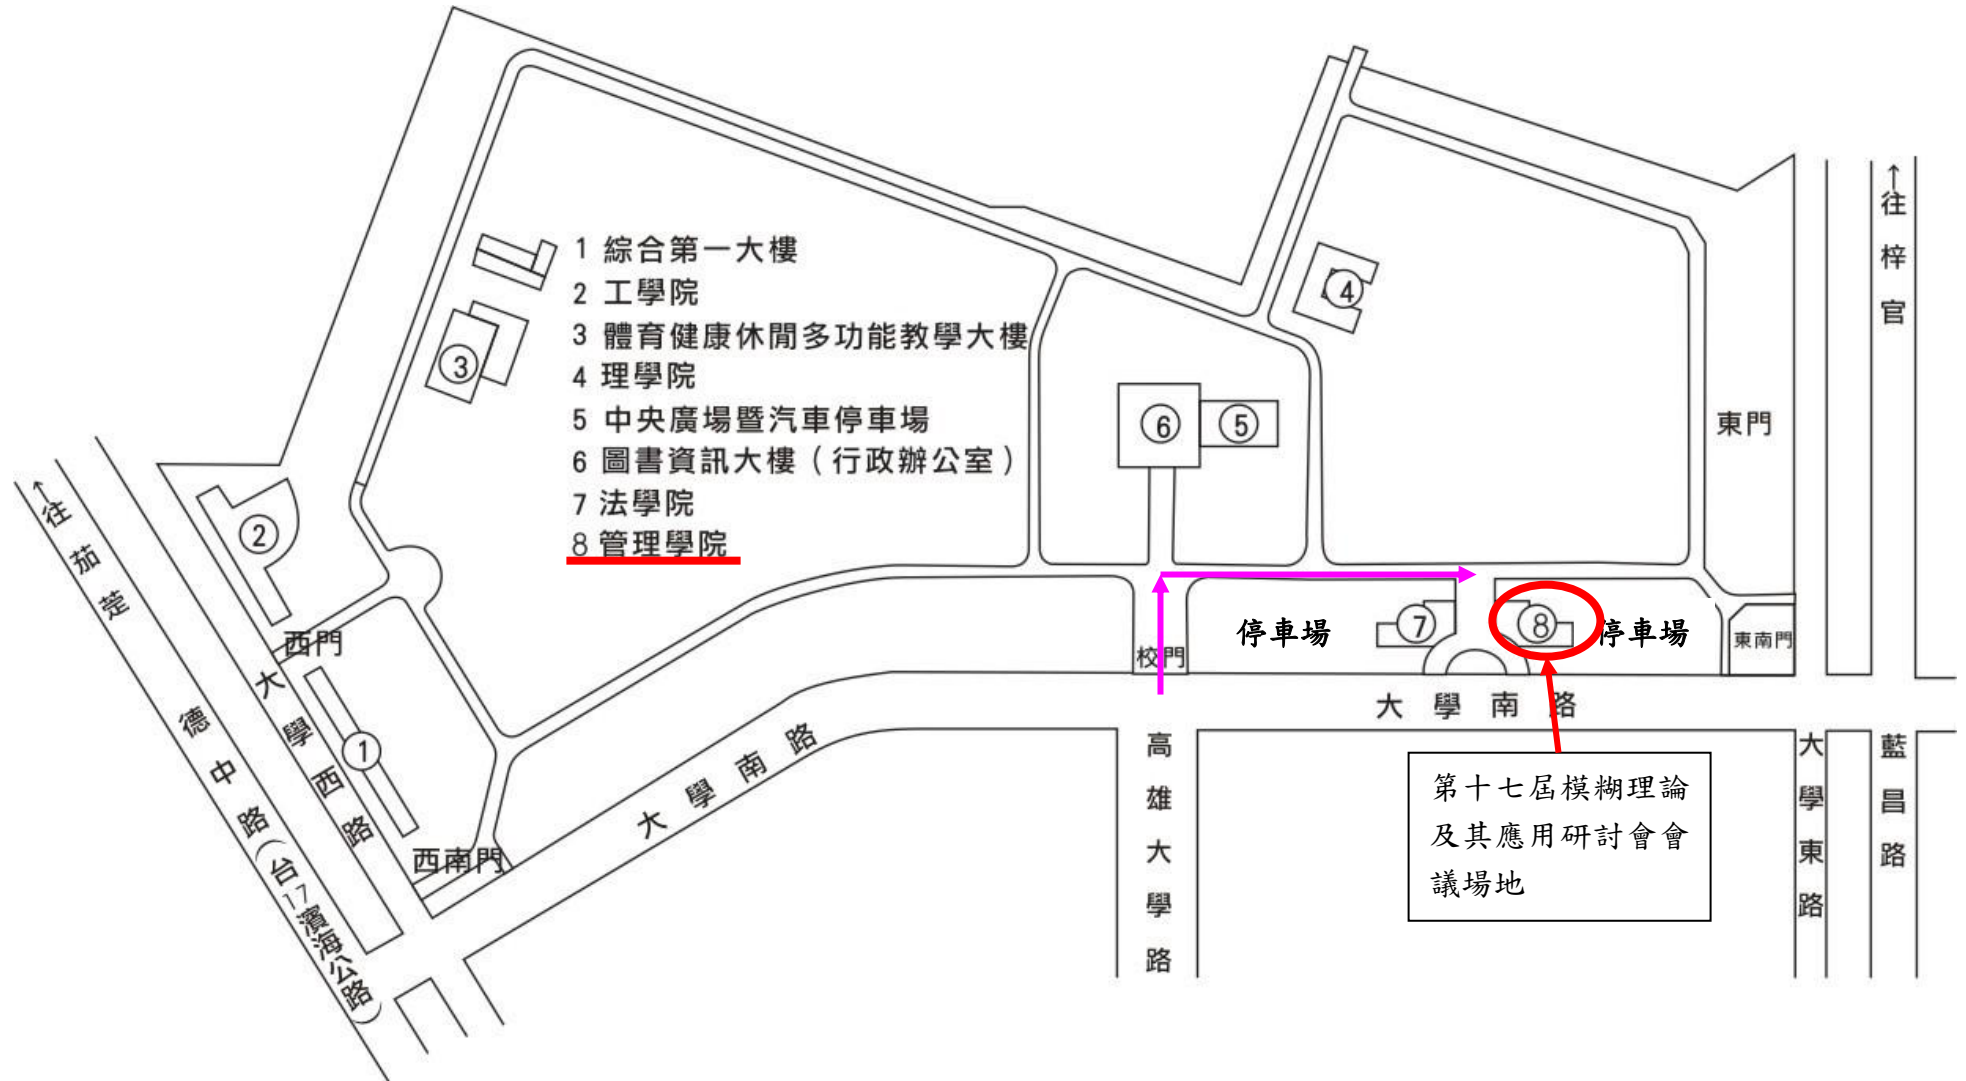

高雄大學->蓮潭會館:

高雄大學(12:50)->台(高)鐵左營站(13:20)->蓮潭會館(13:35)

晚宴車次: 大型校車: 高雄大學(18:00) -> 蓮潭會館(18:30)

中型校車: 高雄大學(18:20) -> 蓮潭會館(18:50)

晚宴之後: 大型校車: 蓮潭會館(21:00) ->台(高)鐵左營站(21:15)->高雄大學(21:30)

第二天(大型校車):

蓮潭會館->高雄大學:

蓮潭會館(8:05)->台(高)鐵左營站(8:20)->高雄大學(8:50)

蓮潭會館(12:35)->台(高)鐵左營站(12:50)->高雄大學(13:20)

高雄大學->蓮潭會館:

高雄大學(11:50)->台(高)鐵左營站(12:20)->蓮潭會館(12:35)

Tour:

高雄大學(15:10) ->世運主館(15:30)->台(高)鐵左營站(15:50)->渡船頭坐船(16:20)

->旗津(16:40) ->旗津啖海鮮(18:20)->渡船頭坐船(19:40) ->真愛碼頭(20:10)

->台(高)鐵左營站(20:50)->高雄大學(21:20)

第十七屆模糊理論及其應用研討會會議場地
(高雄大學校內大樓位置圖)

高雄大學到蓮潭會館路線圖