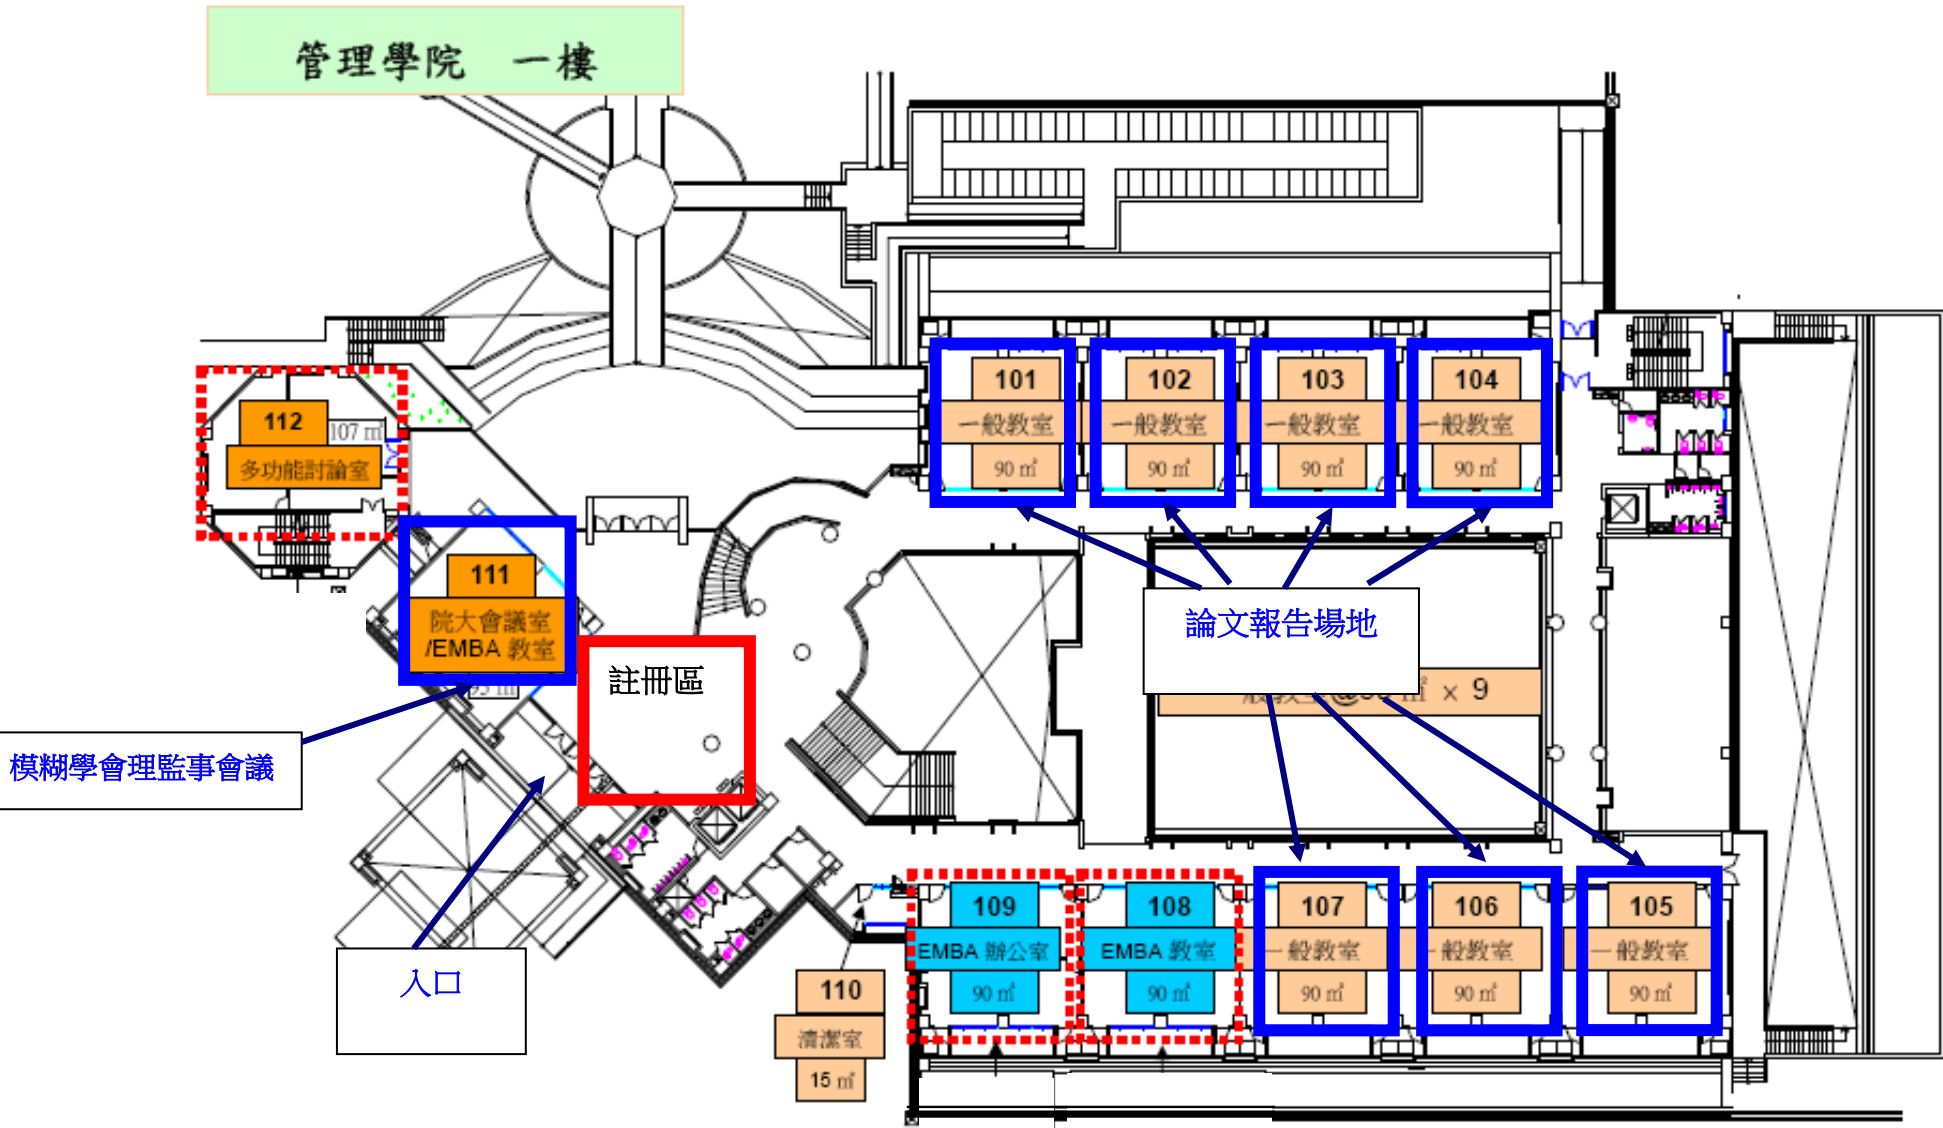

第十七屆模糊理論及其應用研討會會議場地

(高雄大學校內大樓位置圖)

管理學院 地下一樓

98.10.

開幕、
Keynote speech、
模糊學會會員大會

管理學院 一樓

管理學院 二樓