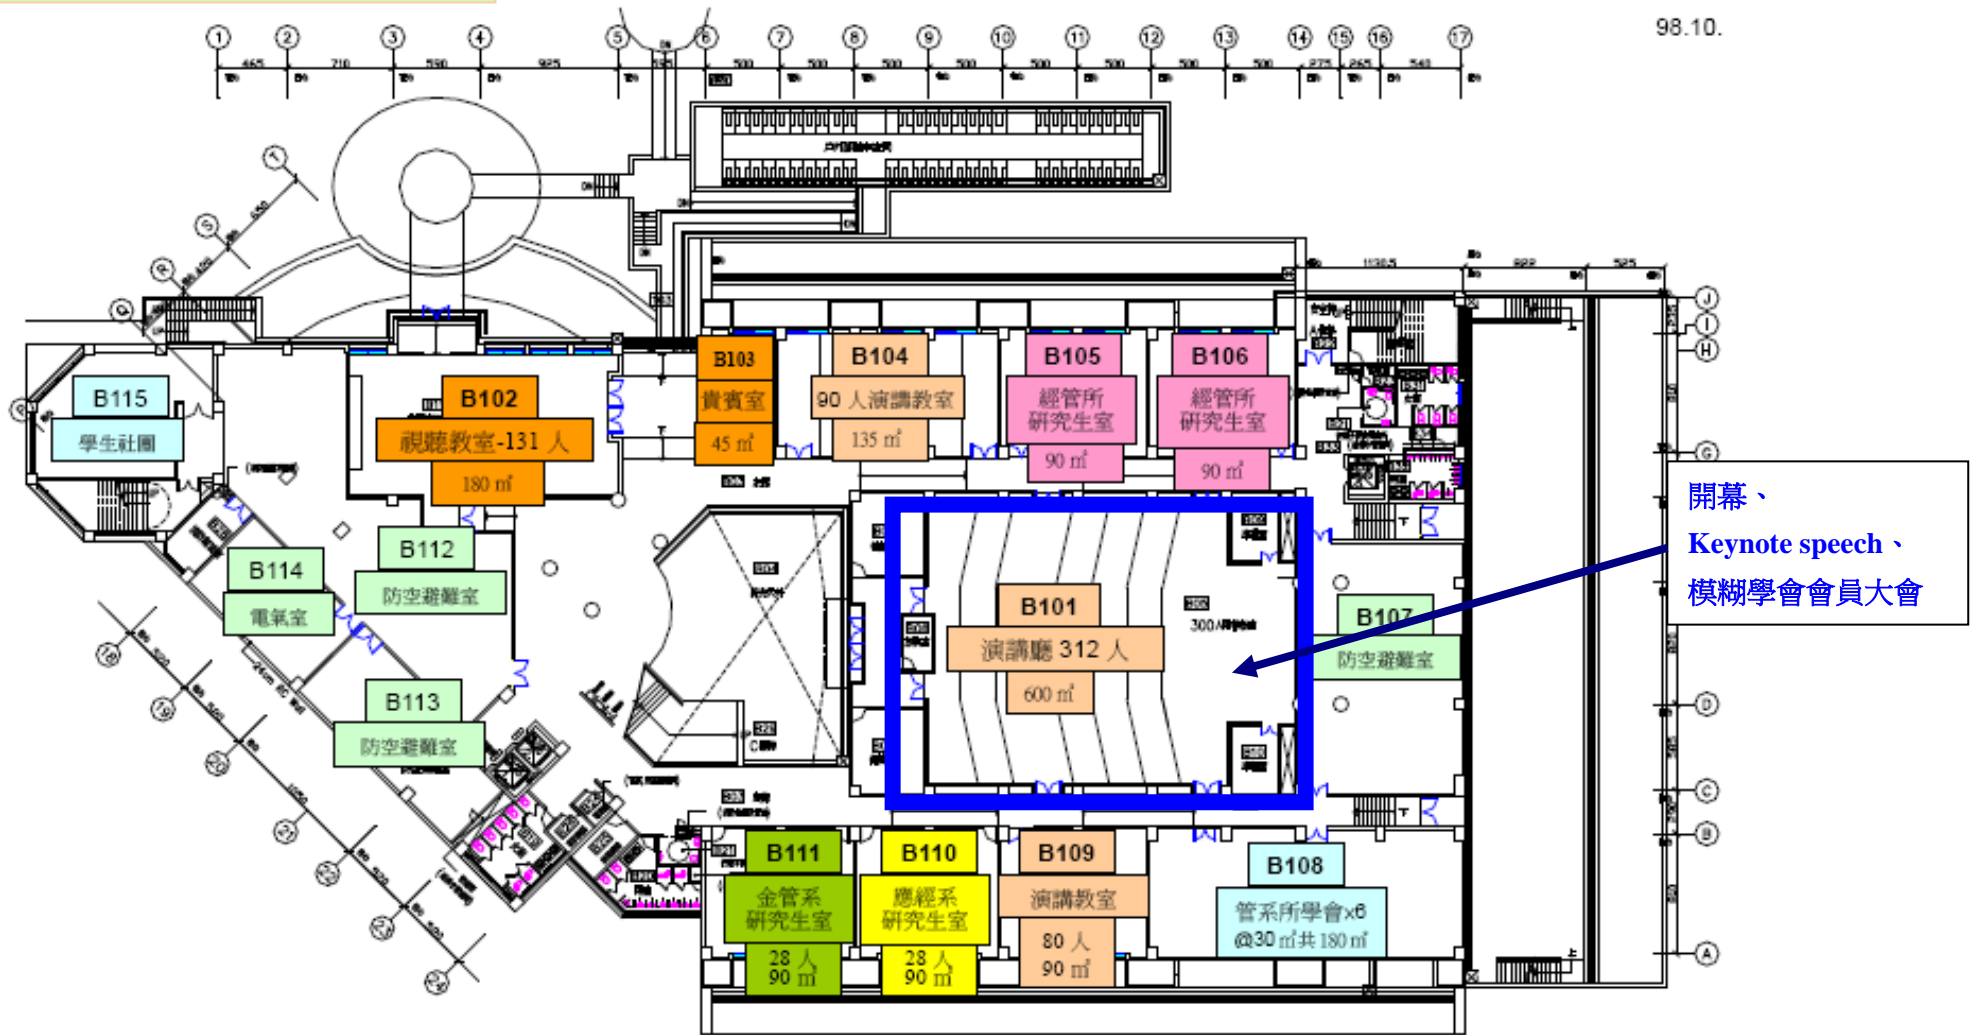

第十七屆模糊理論及其應用研討會會議場地

(高雄大學校內大樓位置圖)

管理學院 地下一樓

98.10.

開幕、
Keynote speech、
模糊學會會員大會

管理學院 一樓

管理學院 二樓